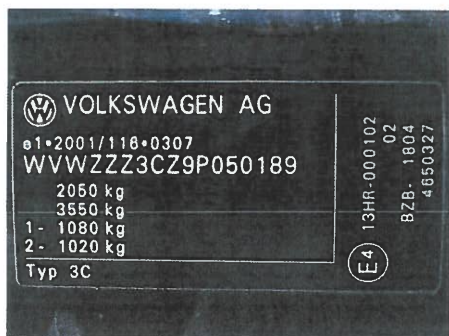

DOKUMENTACJA FOTOGRAFICZNA

do wyceny nr: 1/10/22 P

z dnia: 2022/01/04

DANE IDENTYFIKACYJNE POJAZDU

Dane: [O] I-2022

Marka: VOLKSWAGEN

Model: Passat B6 1.8 TSI MR'05

Wersja: Highline

Rodzaj pojazdu: Samochód osobowy

Rok produkcji: 2008

Nr rejestracyjny: BIA37293

IMG_20220104_084303

IMG_20220104_083651

IMG_20220104_083659

IMG_20220104_083708

IMG_20220104_083715