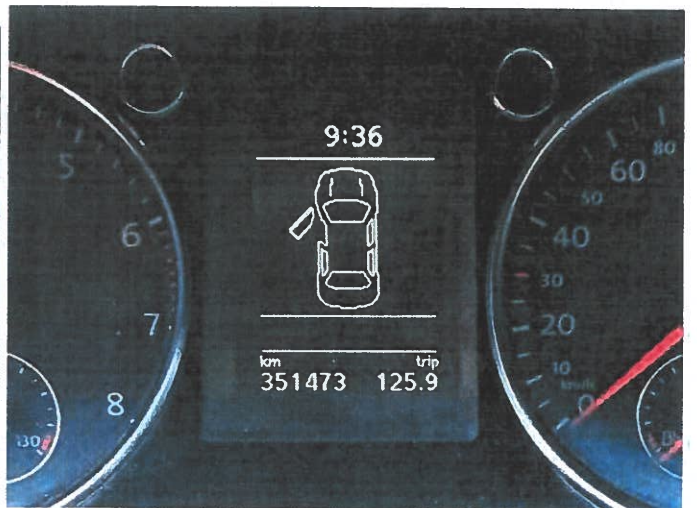

IMG 20220104_084006